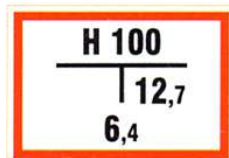

R

Rótulos Pascual

incendios

Tipo de sujeción: 4 taladros (excepto PVC adhesivo)

Materiales: Aluminio, fotoluminiscente, PVC

Medidas: 348x148 mm 210x210 mm
300x200 mm 300x420 mm

Si desean cualquier otro dibujo o texto, consúltenos.

EXTINTOR

Luminiscente

EXTINTOR

PVC

SEÑAL 700

SEÑAL 735

SEÑAL 701

SEÑAL 702

SEÑAL 706

SEÑAL 707

SEÑAL 708

SEÑAL 712

SEÑAL 713

SEÑAL 714

SEÑAL 715

SEÑAL 718

SEÑAL 719

SEÑAL 720

SEÑAL 721

SEÑAL 722

SEÑAL 723

SEÑAL 724

SEÑAL 725

SEÑAL 726

SEÑAL 727

SEÑAL 728

SEÑAL 729

SEÑAL 730

SEÑAL 731

SEÑAL 732

SEÑAL 733

SEÑAL 734